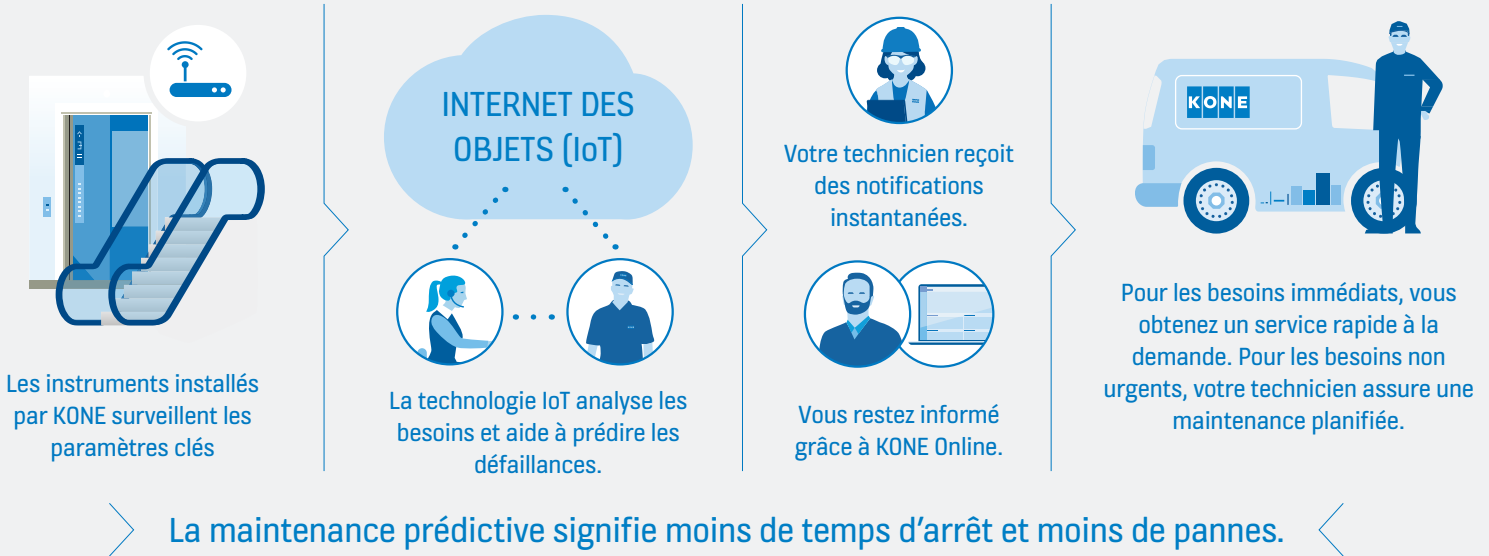

Comment ça fonctionne

KONE 24/7 Connected Services n'est pas seulement intelligent – il devient de plus en plus intelligent.