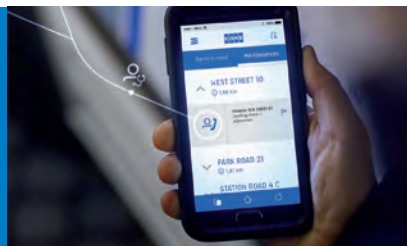

Découvrez comment la technologie prédictive peut prévenir les pannes avant qu'elles ne surviennent. Appelez-nous au **877-276-8691**.