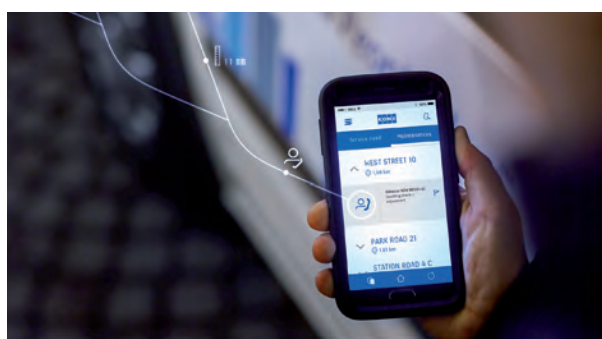

OPTIONS KONE EcoMod®

PERSONNALISEZ VOTRE ESCALIER MÉCANIQUE KONE ECOMOD AVEC UNE LARGE GAMME D'OPTIONS ET D'ACCESSOIRES

Harmonisez l'esthétique de votre bâtiment, ajoutez des fonctionnalités supplémentaires ou optez pour un forfait de services avec nos services connectés KONE 24/7 déjà installés. Tous les accessoires sont conçus spécifiquement pour KONE EcoMod, et de nombreuses caractéristiques sont construites pour répondre aux normes robustes de l'APTA*.

CAPACITÉ DES SERVICES CONNECTÉS KONE 24/7

Grâce à une technologie de diagnostic de pointe et à une surveillance continue, les problèmes sont prédits avant qu'ils ne surviennent. Demandez à votre représentant KONE plus d'informations ou des options de tarification pour l'abonnement afin d'activer cette fonctionnalité intégrée.