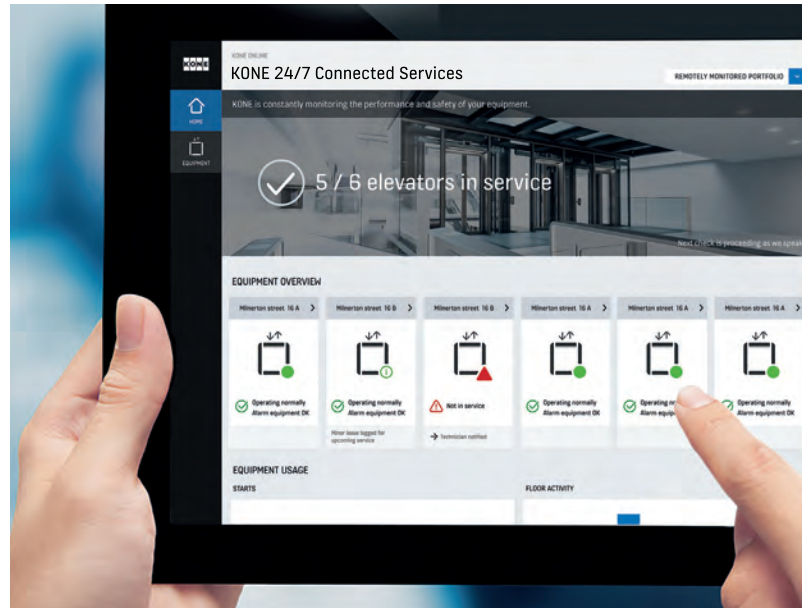

KONE SAIT QUE VOUS N'AVEZ PAS BESOIN DE MAUVAISES SURPRISES DE MAINTENANCE

Le modèle de maintenance traditionnel "casser, réparer, recommencer" est défectueux. Vous nous avez dit être frustré par les pannes imprévues, les réparations longues et coûteuses, ainsi que l'incertitude quant à la récurrence des problèmes.

KONE 24/7 Connected Services, avec connectivité IoT, change tout cela. Une technologie de diagnostic de pointe et une surveillance 24/7 vous permettent d'économiser du temps et de l'argent en prédisant les problèmes avant qu'ils ne surviennent. De plus, un tableau de bord intuitif, KONE Online, vous tient informé en temps réel de l'état de votre équipement.